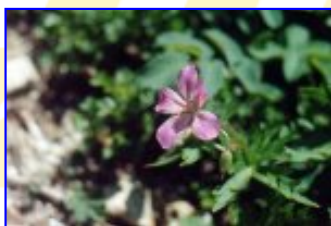

立山・剣岳の花シリーズ

・・・ 第8弾 「ハクサンフウロ」

「ハクサンフウロ」は中型の草花で、可憐で弱々しく、伏せた短毛がある。あまり目立たないが、ところどころの草原に顔を出す。ときには、群生し、その様子は見事です。色は写真のように、場所によって色が微妙に異なり、たまには白いものも見られる。平地のゲンノショウコの仲間。

薬師沢にて

薬師沢にて

薬師沢にて

立山にて

後立山にて